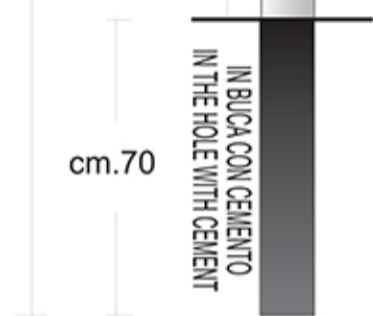

PALO IN FERRO ZINCATO Diametro 90 mm.
 POLISHED IRON POLE. Diameter 90 mm.
 POTEAU DE FER POLI. Diamètre 90 mm.

ART. 60000306

1 SET HA IN DOTAZIONE * 1 SET IS EQUIPPED

- N. 5 Collari Diametro 90 con bulloni
N. 5 Hooks Diameter 90 with bolts
- N.1 Palo diametro 90 mm. Altezza 4000mm.
N.1 pole diameter 90 mm. Height 4000 mm.
- N.1 Cartello stradale in alluminio Dimensione 600x600 mm.
N.1 Aluminum road sign. Size 600x600 mm.
- N.1 Coppia lampeggiante diametro 200 mm. Dimensione 600x300x75 mm.
N.1 Pair. Flashing light 200 mm diameter. Dimensions 600x300x75 mm.
- N.1 Pannello fotovoltaico da 5 oppure 20 watt.
N.1 Photovoltaic panel. From 5 or 20 watts.
- N.1 Sensore pedoni wireless.
N.1 Wireless pedestrian sensor.

N. 5 Collari Diametro 90 con bulloni
N. 5 Hooks Diameter 90 with bolts

N.1 Coppia lampeggiante diametro 200 mm.
Dimensione 600x300x75 mm.
N.1 Pair. Flashing light 200 mm diameter.
Dimensions 600x300x75 mm.

Pannello fotovoltaico girevole
Revolving photovoltaic panel

N.1 Cartello stradale in alluminio Dimensione 600x600 x20 mm.
N.1 Aluminum road sign. Size 600x600x20 mm.

N.1 Palo diametro 90 mm. Altezza 4000 mm.
N.1 pole diameter 90 mm. Height 4000 mm.